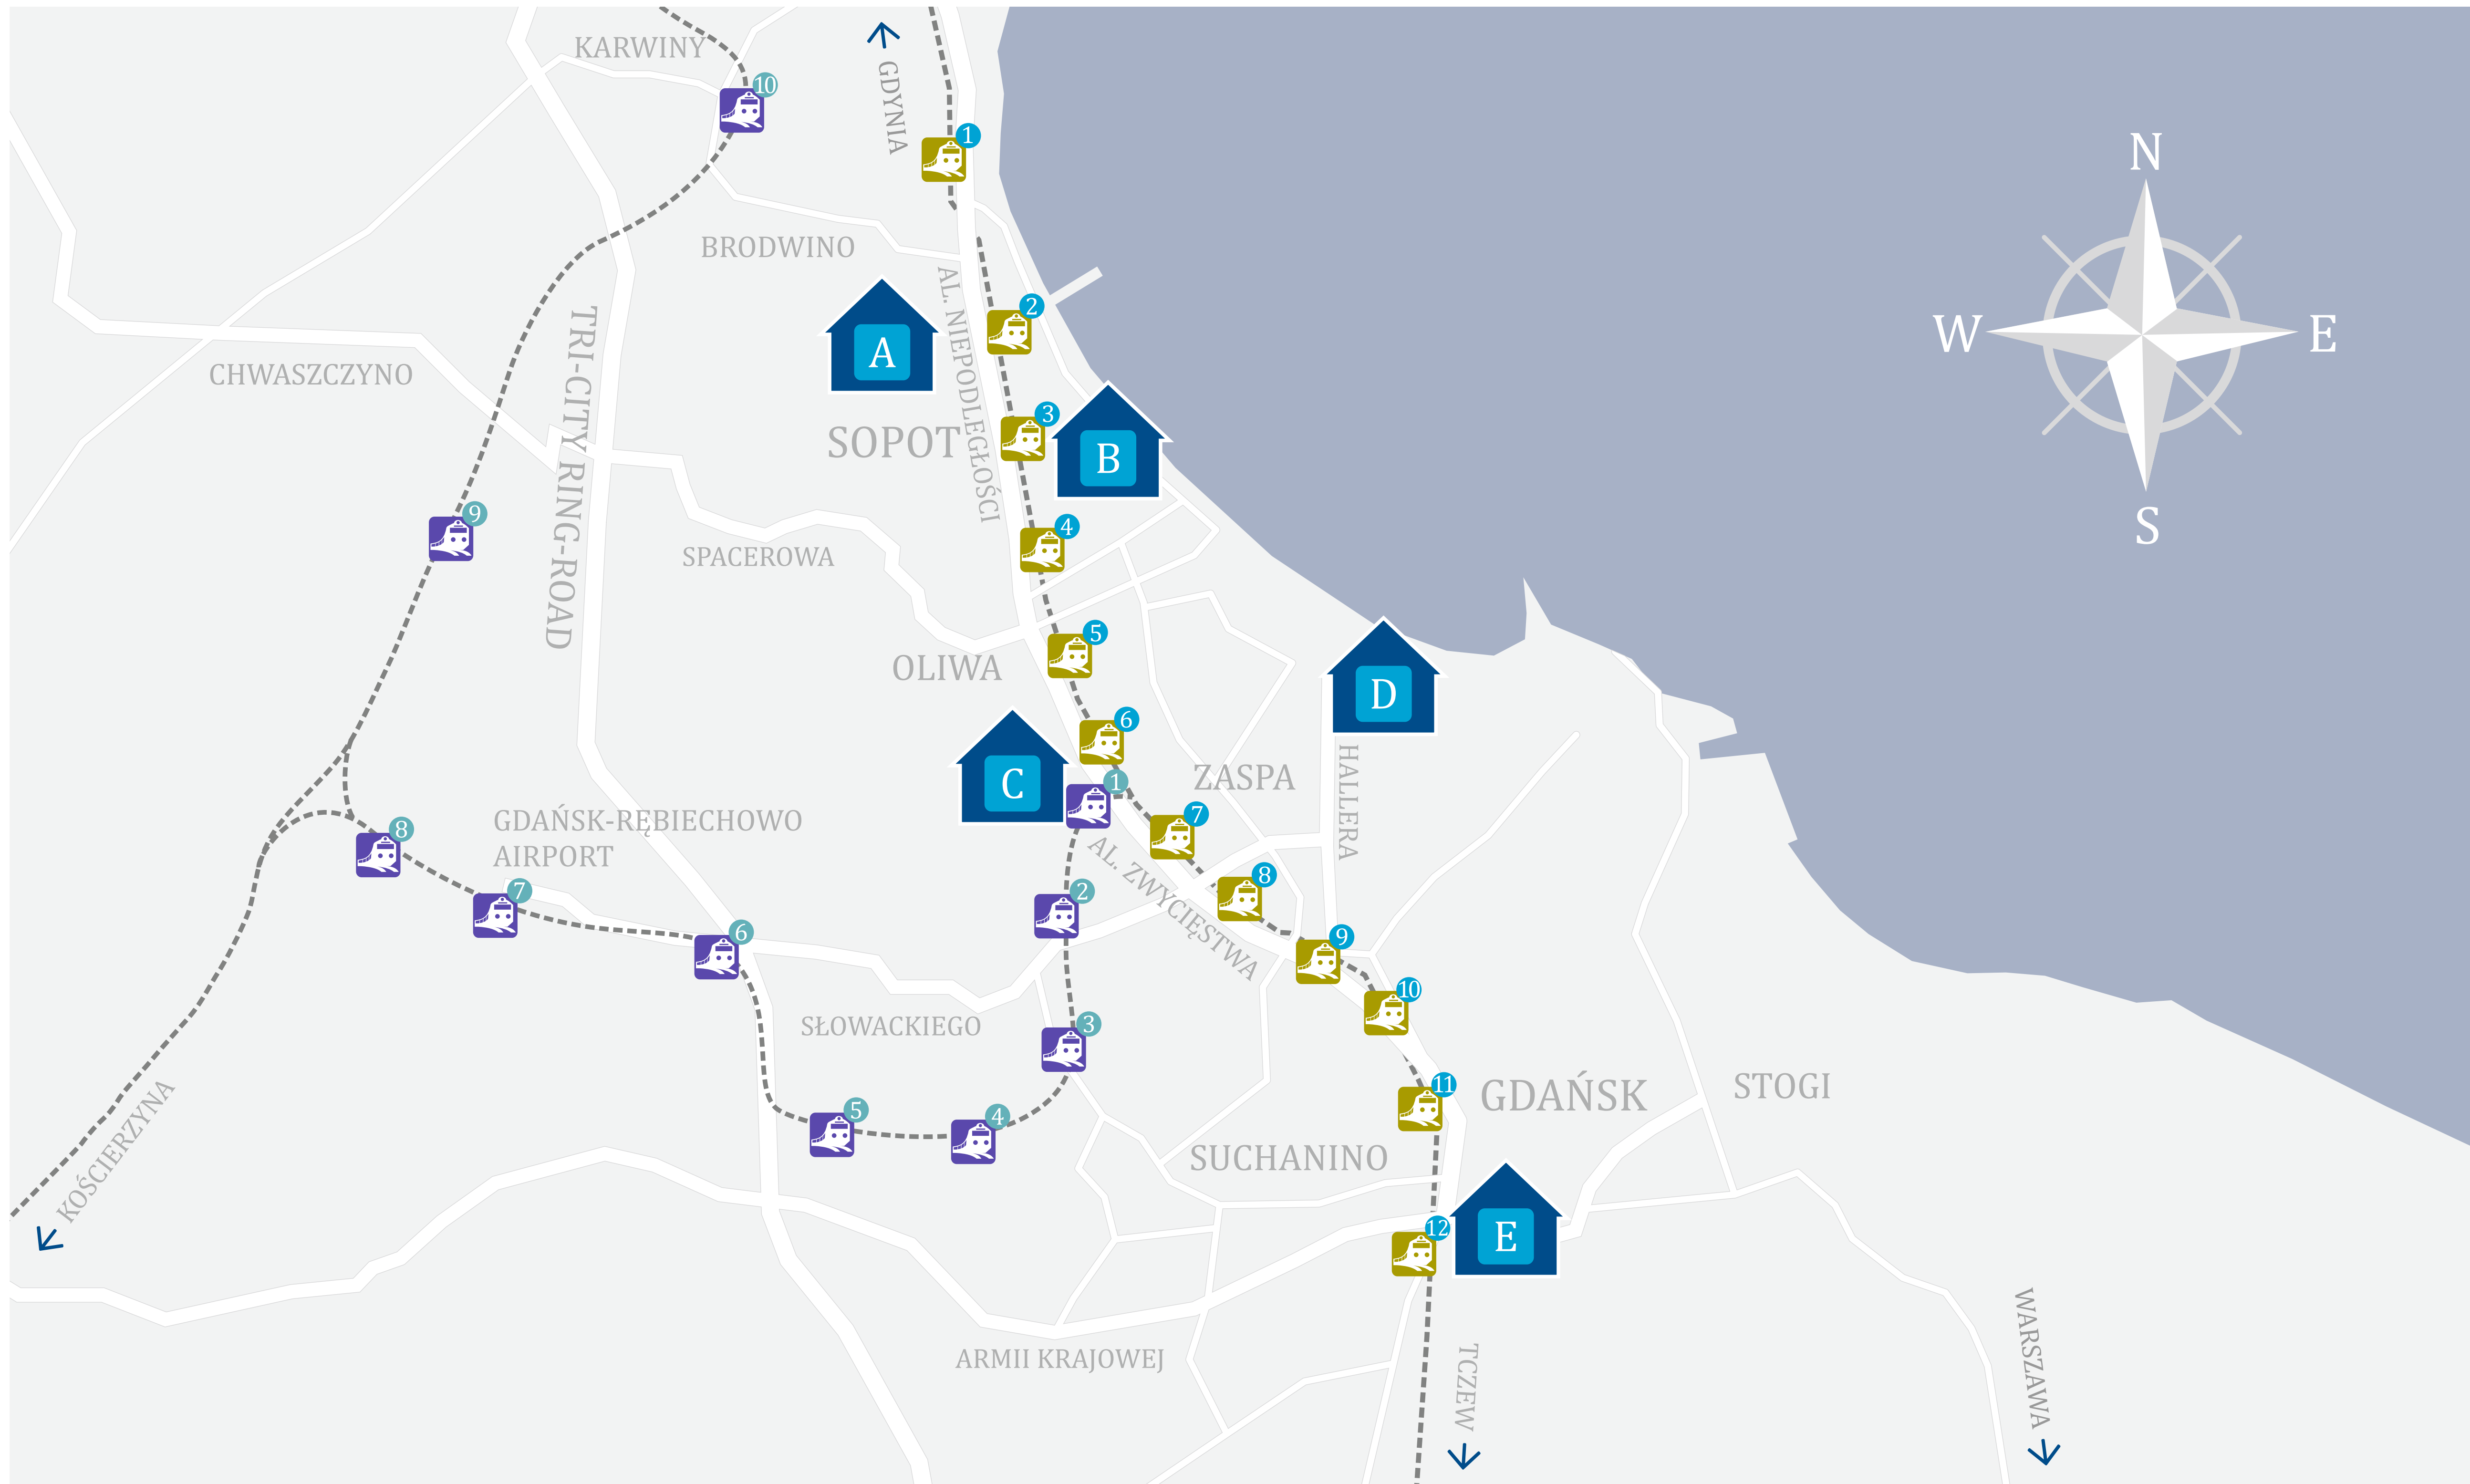

UNIVERSITY OF GDAŃSK HALLS OF RESIDENCE

- | | | | | | |
|---|---|-------------------------------|---|---------------------------------------|------------------------------|
| A Halls of residence no. 7,8 |  Pomeranian Metropolitan Railway | 6 Gdańsk Matarnia |  Rapid Urban Railway | 5 Gdańsk Oliwa | 9 Gdańsk Politechnika |
| B Hall of residence no. 9 | 1 Gdańsk Strzyża | 7 Gdańsk Port Lotniczy | 1 Sopot Kamienny Potok | 6 Gdańsk Przymorze-Uniwersytet | 10 Gdańsk Stocznia |
| C Halls of residence no. 3,4,5,10
Staff accommodation no. 1 | 2 Gdańsk Niedźwiednik | 8 Gdańsk Rębiechowo | 2 SOPOT | 7 Gdańsk Zaspka | 11 GDAŃSK GŁÓWNY |
| D Hall of residence no. 11
Staff accommodation no. 2 | 3 Gdańsk Brętowo | 9 Gdańsk Osowa | 3 Sopot Wyścigi | 8 Gdańsk Wrzeszcz | 12 Gdańsk Śródmieście |
| E Hall of residence no. 6 | 4 Gdańsk Jasień | 10 Gdynia Wielki Kack | 4 Gdańsk Żabianka-AWFiS | | |
| | 5 Gdańsk Kiełpiniek | | | | |